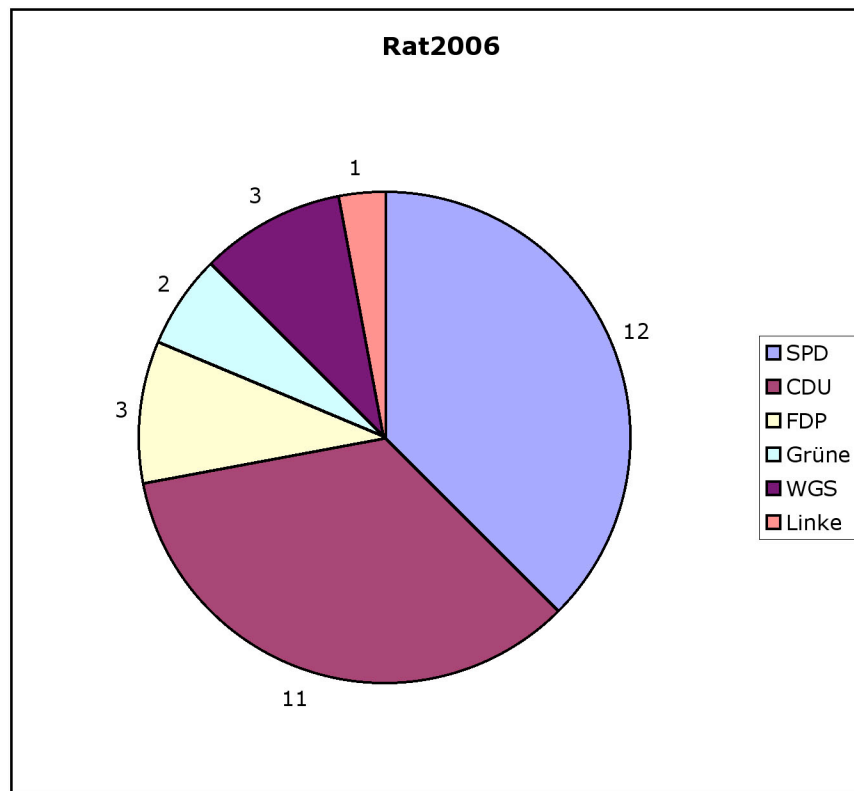

SPD	12
CDU	11
FDP	3
Grüne	2
WGS	3
Linke	1
	32

direkt
gewählt

über
Parteiliste
gewählt

Ratsmitglieder SPD	
Pilgrim, Adolf	
Gersemann, Christiane	
Hinz, Gerald	
Meinig, Birgit	
Rück, Stefanie	
Weber Ulrike	
Leppert, Florian	

Weilert Penk, Christa
Alker, Rudolf
Rickert, Heidrun
Dr. Zielonka, Holger
Gilke, Anette

Ratsmitglieder FDP	
Schrader, Karl-L.	Prof. Wunn, Ida
Lüddecke, Dieter	

Ratsmitglieder Grüne	
Braun, Hartmut	Leykum, Maria